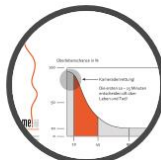

Mit find-me nach Sturz nie mehr Ski im Tiefschnee suchen.

Genial einfaches Prinzip

Beim Sturz zieht der Ski das find-me! Rettungsband aus der Tasche.

Packshot von find-me! Lawinen- und Tiefschneeband, Avalanche- Powder leash