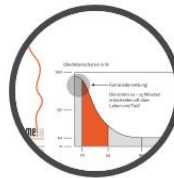

Genial einfaches Prinzip

2m am Ski <-> 8m am Menschen

Beim Sturz zieht der Ski das find-me! Rettungsband aus der Tasche.

Packshot von find-me! Lawinen- und Tiefschneeband, Avalanche- Powder leash

Lawine Überlebenschance